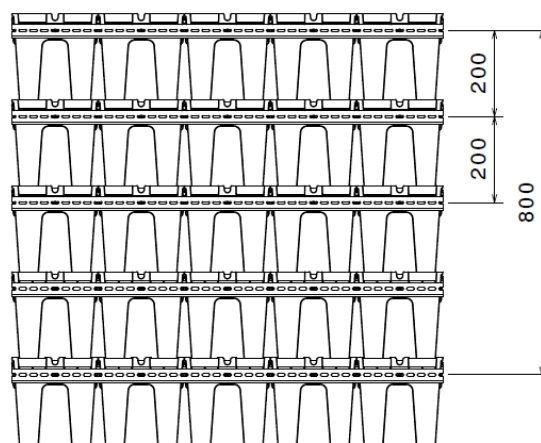

Graseko Wall Box 1

graseko

Parametry

Objednávkové číslo	GWB 1
Umístění	Interiér, exteriér
Šířka truhlíku	200 mm
Výška truhlíku	200 mm
Hloubka včetně montážní lišty	174 mm
Hmotnost truhlíku*	350 g
Hmotnost truhlíku**	3,6 kg
Objem nádoby	2,8 l
Materiál	Recyklovaný polypropylen
Barva	Černá matná
Odolnost	proti bakteriím, plísním, hnojivům

* Hmotnost je uvedena pro pěstební nádobu, montážní lištu a jistící šroub.

** Celková hmotnost truhlíku a lišty, včetně substrátu, rostliny, zavlažovacího potrubí, v zavlaženém stavu.

Výrobce:
graseko, s.r.o.
Blanická 217/86, 724 00 Ostrava